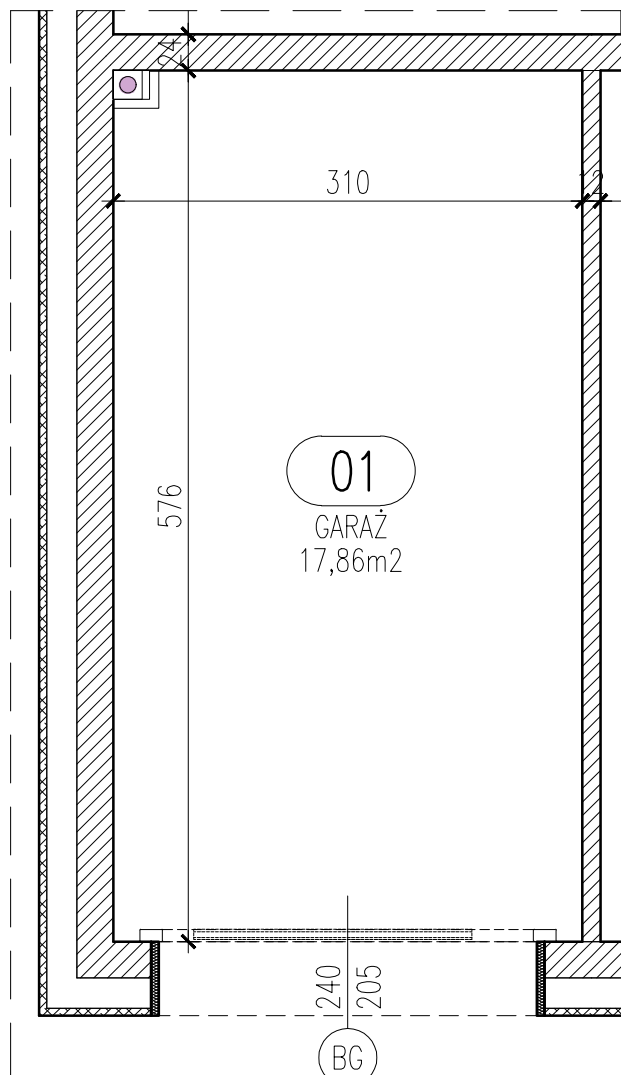

RZUT GARAŻU skala 1:50

UWAGA: Podane parametry wjazdu dotyczą wymiarów w świetle otworu. Nie doliczono ew. elementów instalacji bramy.

Garaż 1	
Powierzchnia	17,86 m ²

Blok B
Parter

Garaż 1
Włocławek, ul. Kapitulna 12