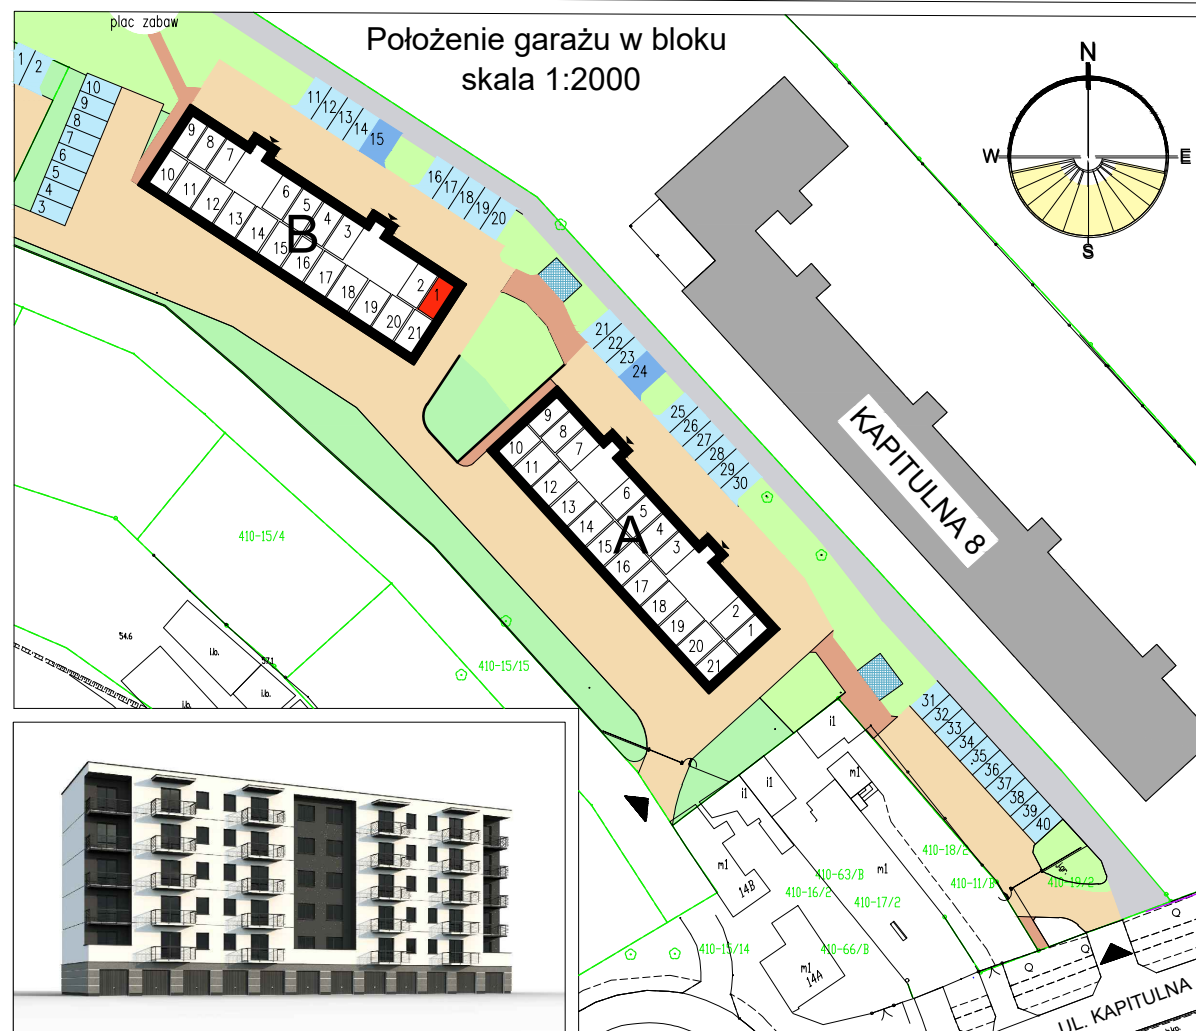

RZUT GARAŻU skala 1:50

UWAGA: Podane parametry wjazdu dotyczą wymiarów w świetle otworu. Nie doliczono ew. elementów instalacji bramy.

Garaż 1	
Powierzchnia	17,86 m ²

Blok B
Parter

Garaż 1
Włocławek, ul. Kapitulna 12